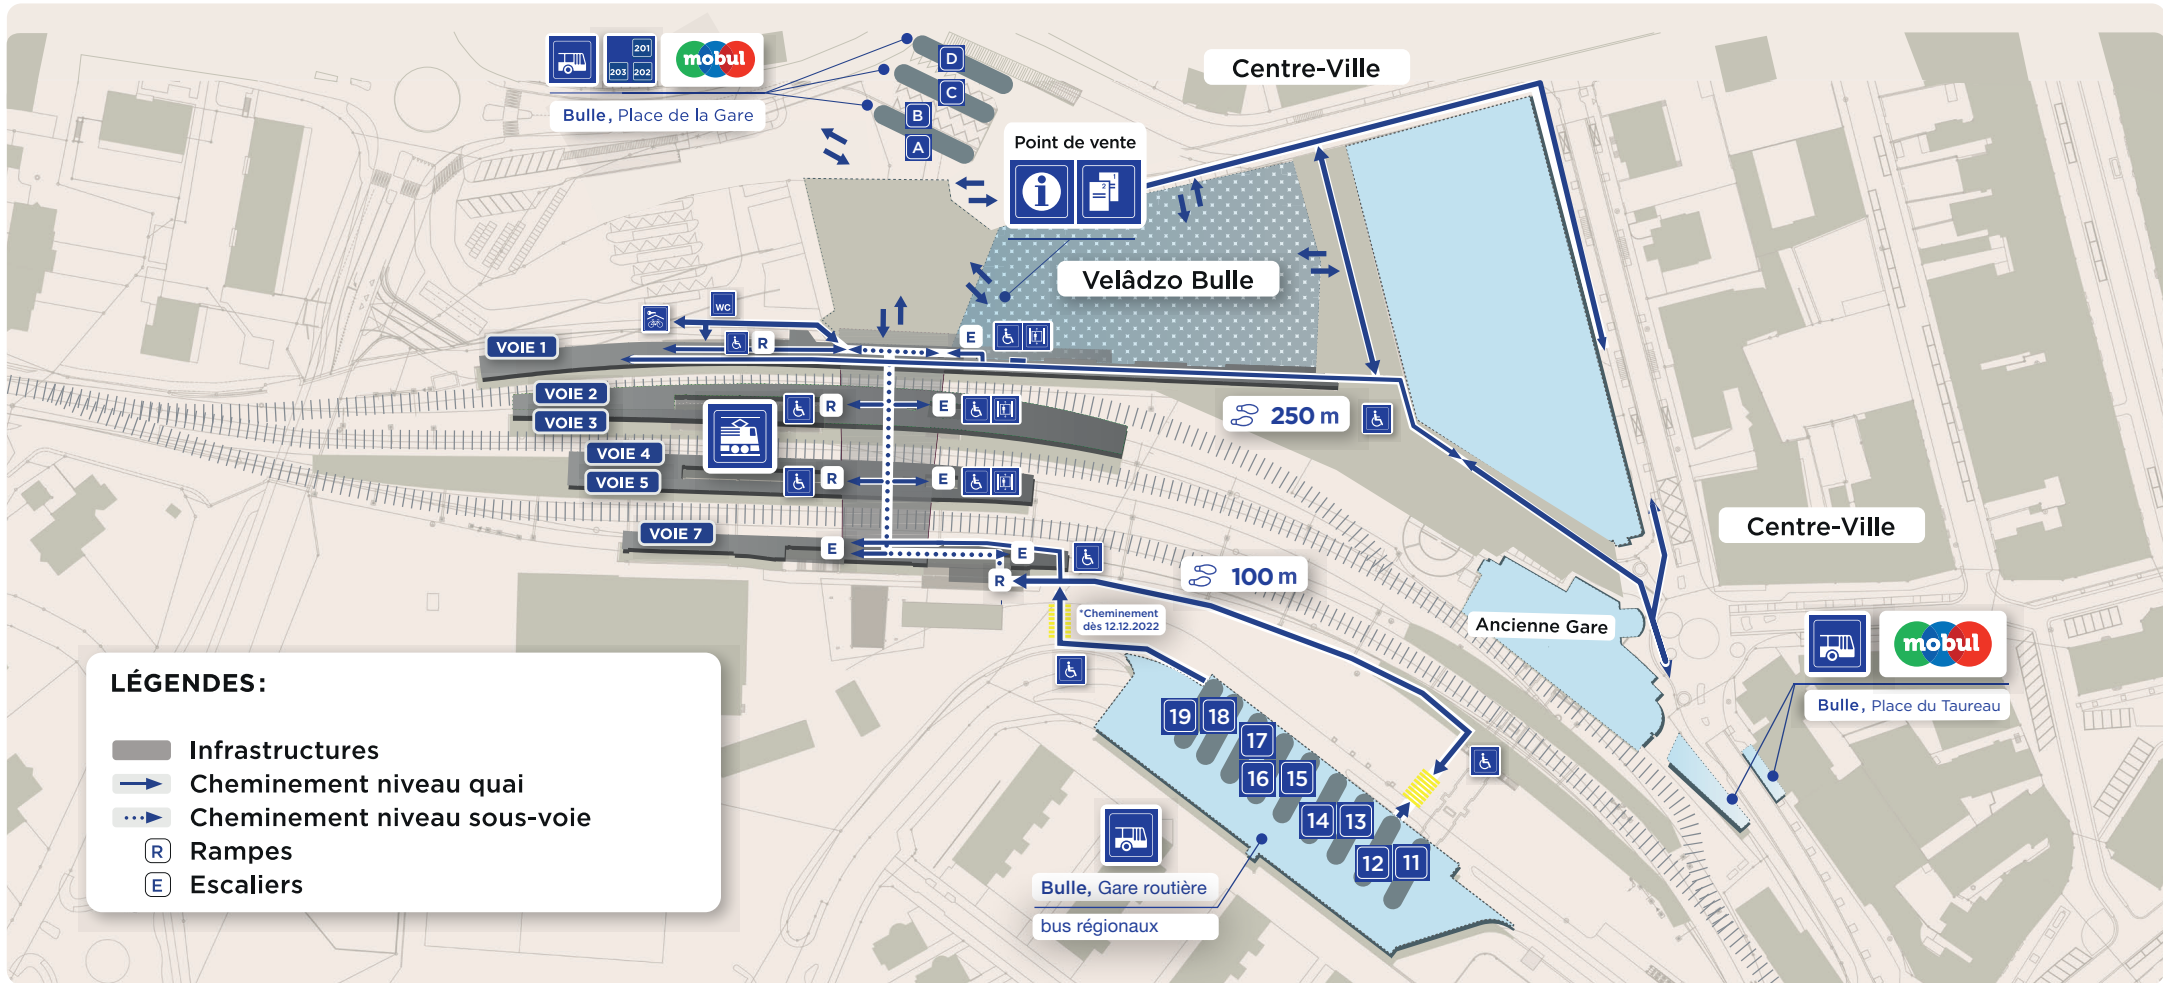

PLAN DE SITUATION / GARE DE BULLE

INFORMATION:

- Veuillez consulter l'horaire en ligne avant chaque voyage. Veuillez également vous référer aux indications et fléchage en gare.
- Bitte konsultieren Sie vor der Reise den Online-Fahrplan. Bitte beachten Sie auch die angebrachten Hinweise und Wegweiser am Bahnhof.